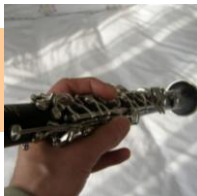

Les Chemins de la musique

BATTERIE
Philippe Ferret

CHANT
Bruno Resteghini

CLARINETTE
Rémi Rutkowski

GUITARE
Classique
Christian Lhuillier

PIANO
Laure Coignard
Caroline Kerbelec

SAXOPHONE
Rémi Rutkowski

HARMONICA
Bruno Harmo