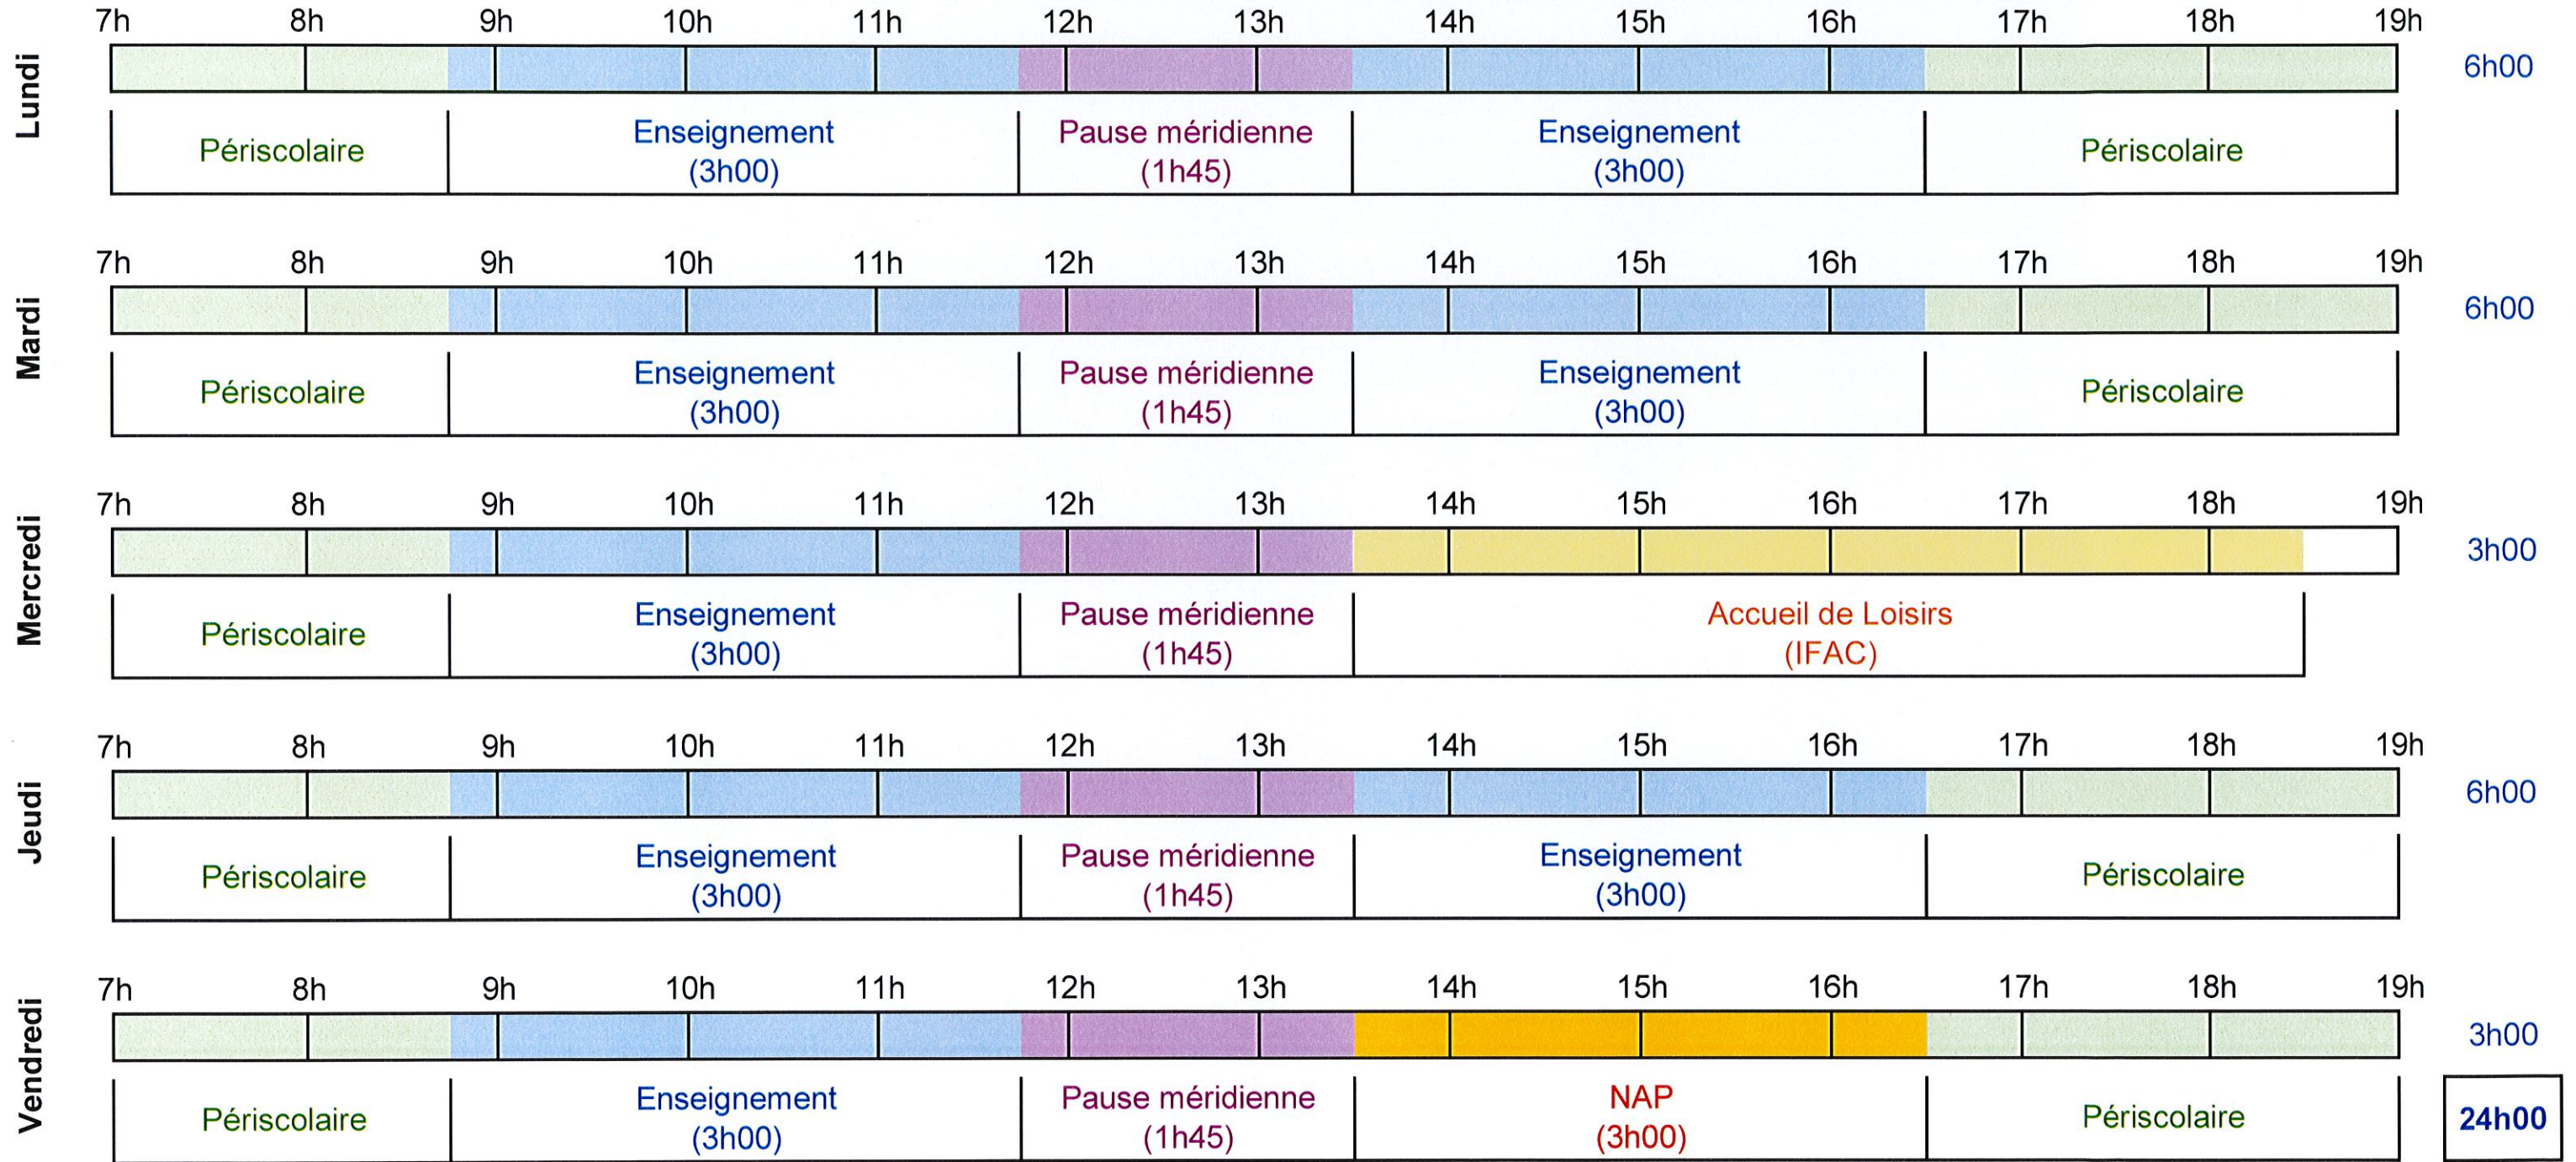

NAP DE 3h00 X 1 JOUR - ELEMENTAIRE

24h00