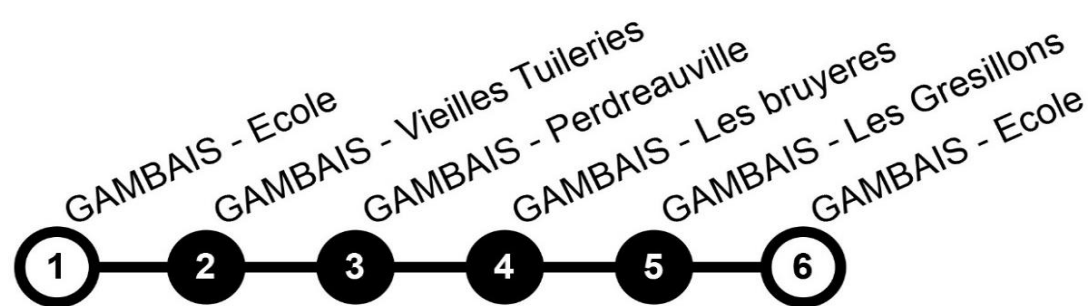

L012 : Gambais Perdreauville

en direction de : **GAMBAIS - Ecole**

Circuit	L012A
Période	PS
Jours de circulation	LM_JV
GAMBAIS - Ecole	08:25
GAMBAIS - Vieilles Tuileries	08:30
GAMBAIS - Perdreauville	08:32
GAMBAIS - Les bruyeres	08:34
GAMBAIS - Les Grésillons	08:36
GAMBAIS - Ecole	08:43

En direction de : **GAMBAIS - Bois Avelu**

Circuit	L012R
Période	PS
Jours de circulation	LM_JV
GAMBAIS - Ecole	16:30
GAMBAIS - Vieilles Tuileries	16:45
GAMBAIS - Perdreauville	16:47
GAMBAIS - Les bruyeres	16:50
GAMBAIS - Les Grésillons	16:53

Légende

LMmJV	Circule du lundi au vendredi
m	Circule uniquement le mercredi
LM_JV	Circule lundi, mardi, jeudi et vendredi
PS	Circule uniquement en période scolaire

Horaires valables à partir du 4 septembre 2023