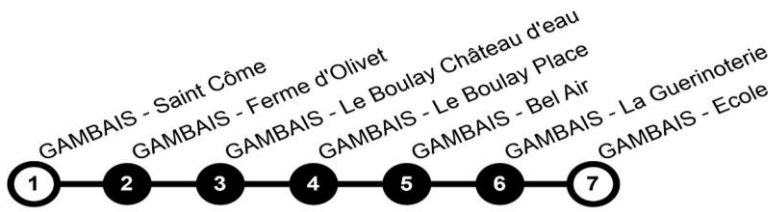

L011 : Gambais

En direction de : GAMBAIS - Ecole

Circuit	L011A
Période	PS
Jours de circulation	LM_JV
GAMBAIS - Saint Côme	08:00
GAMBAIS - Ferme d'Olivet	08:02
GAMBAIS - Le Boulay Château d'eau	08:05
GAMBAIS - Le Boulay Place	08:07
GAMBAIS - Bel Air	08:09
GAMBAIS - La Guerinoterie	08:17
GAMBAIS - Ecole	08:22

En direction de : GAMBAIS - Saint Côme

Circuit	L011R
Période	PS
Jours de circulation	LM_JV
GAMBAIS - Saint Côme	16:10
GAMBAIS - Ecole	16:30
GAMBAIS - La Guerinoterie	16:33
GAMBAIS - Bel Air	16:36
GAMBAIS - Le Boulay Château d'eau	16:39
GAMBAIS - Le Boulay Place	16:41
GAMBAIS - Ferme d'Olivet	16:43
GAMBAIS - Saint Côme	16:55