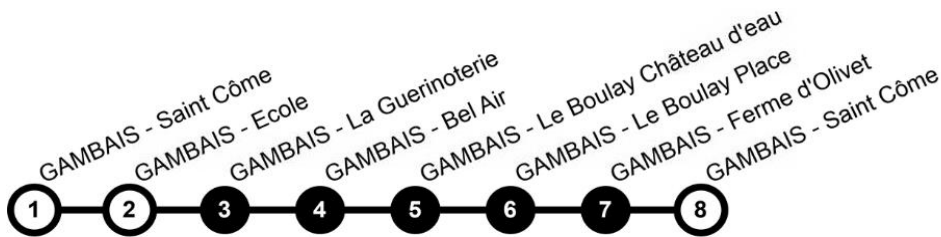

L011 : Gambais

En direction de : GAMBAIS - Ecole

Circuit	L011A
Période	PS
Jours de circulation	LM_JV
GAMBAIS - Saint Côme	08:00
GAMBAIS - Ferme d'Olivet	08:02
GAMBAIS - Le Boulay Château d'eau	08:05
GAMBAIS - Le Boulay Place	08:07
GAMBAIS - Bel Air	08:09
GAMBAIS - La Guerinoterie	08:17
GAMBAIS - Ecole	08:22

En direction de : GAMBAIS - Saint Côme

Circuit	L011R
Période	PS
Jours de circulation	LM_JV
GAMBAIS - Saint Côme	16:10
GAMBAIS - Ecole	16:30
GAMBAIS - La Guerinoterie	16:33
GAMBAIS - Bel Air	16:36
GAMBAIS - Le Boulay Château d'eau	16:39
GAMBAIS - Le Boulay Place	16:41
GAMBAIS - Ferme d'Olivet	16:43
GAMBAIS - Saint Côme	16:55

Légende

LMmJV	Circule du lundi au vendredi
m	Circule uniquement le mercredi
LM_JV	Circule lundi, mardi, jeudi et vendredi
PS	Circule uniquement en période scolaire

Horaires valables à partir du mardi 1er septembre 2020