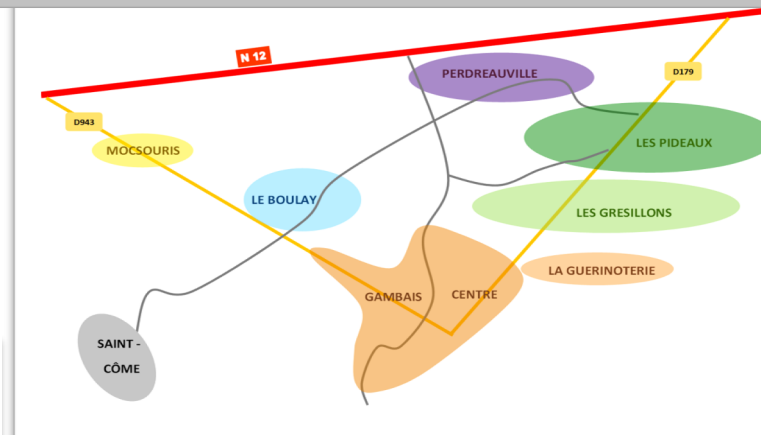

# Membres du conseil municipal de Gambais

**Raphaël NIVOIT**

**LE MAIRE**

**Gérard FEYS**

**1<sup>er</sup> Adjoint**

- Environnement, Déplacement, Travaux, Ressource Humaine
- Membre du syndicat pour l'adduction de l'eau